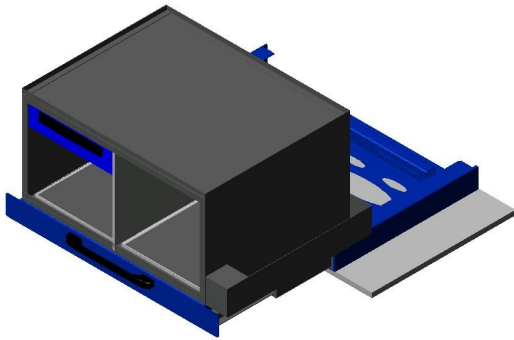

ITS-Basic

1x Grundauszug
Maße: ca. B 900 mm x T 650 mm
2x Sicherungsgurt für Euroboxen
2x Abtropfwanne für Euroboxen

ITS-Regular

- 1x Grundauszug**
Maße: ca. B 900 mm x T 650 mm
- 2x Abtropfwanne für Euroboxen**
- 1x Seitliche Wanne**
Maße: ca. B 100 mm x T 650 mm
+ Stellfläche für Feuerlöscher
- 1x Überbau für zwei Euroboxen**
- 1x Schublade**
- 1x Abdeckung mit Rahmen**

ITS-Premium

1x Grundauszug

Maße: ca. B 900 mm x T 650 mm

2x Abtropfwanne für Euroboxen

1x Seitliche Wanne

Maße: ca. B 100 mm x T 650 mm

+ Stellfläche für Feuerlöscher

1x Überbau für eine flache Eurobox und eine hohe Eurobox

1x Schublade

1x Abdeckung mit Rahmen

ITS-Secure

- 1x Große Schublade**
- 1x Überbau für flache Euroboxen**
Maße: ca. B 900 mm x T 610 mm x H 300 mm
- 2x Abtropfwanne für Euroboxen**
- 1x Abdeckung mit Rahmen**