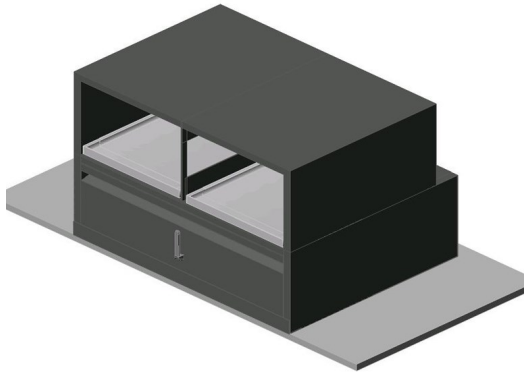

ITS-Basic

1x Grundauszug
Maße: ca. B 900 mm x T 650 mm
2x Sicherungsgurt für Euroboxen
2x Abtropfwanne für Euroboxen

ITS-Regular

- 1x Grundauszug**
Maße: ca. B 900 mm x T 650 mm
- 2x Abtropfwanne für Euroboxen**
- 1x Seitliche Wanne**
Maße: ca. B 100 mm x T 650 mm
+ Stellfläche für Feuerlöscher
- 1x Überbau für zwei Euroboxen**
- 1x Schublade**
- 1x Abdeckung mit Rahmen**

ITS-Premium

1x Grundauszug

Maße: ca. B 900 mm x T 650 mm

2x Abtropfwanne für Euroboxen

1x Seitliche Wanne

Maße: ca. B 100 mm x T 650 mm

+ Stellfläche für Feuerlöscher

1x Überbau für eine flache Eurobox und eine hohe Eurobox

1x Schublade

1x Abdeckung mit Rahmen

ITS-Secure

- 1x Große Schublade**
- 1x Überbau für flache Euroboxen**
Maße: ca. B 900 mm x T 610 mm x H 300 mm
- 2x Abtropfwanne für Euroboxen**
- 1x Abdeckung mit Rahmen**

ITS-Passat

- 1x Fach für 1 Schild oder 2 Schutzwesten
- 1x Fach für Stopstick oder Verkehrszeichenset
- 1x Auszug
- Maße: ca. B 1000 mm x T 900 mm
- 1x Überbau für Euroboxen
- 1x Ablagewanne hinter Auszug