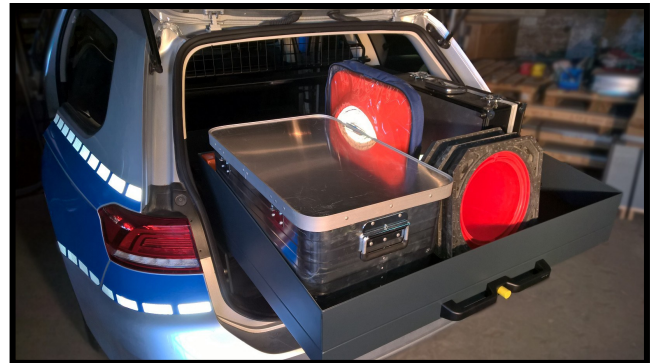

ITS-Passat

- 1x Fach für 1 Schild oder 2 Schutzwesten
- 1x Fach für Stopstick oder Verkehrszeichenset
- 1x Auszug
- Maße: ca. B 1000 mm x T 900 mm
- 1x Überbau für Euroboxen
- 1x Ablagewanne hinter Auszug