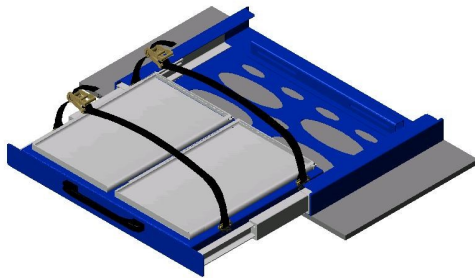

Auf Grund neuer Erkenntnisse und in Absprache mit den bisherigen Nutzern, haben wir unser System weiter verbessern können. Seit 2015 arbeiten wir an einer Neuentwicklung von 6 verschiedenen Auszugsvarianten. Eines davon ist so konzipiert, dass es in jedes zurzeit handelsübliche Kombifahrzeug passt. Auch in den Benelux-Staaten hat unser System großes Interesse gefunden. Hier befassen wir uns aktuell mit der Entwicklung eines Kofferraumsystems vorrangig für die Modelle von BMW und Tesla.

ITS-Basic

1x Grundauszug
Maße: ca. B 900 mm x T 650 mm
2x Sicherungsgurt für Euroboxen
2x Abtropfwanne für Euroboxen

ITS-Regular

- 1x Grundauszug**
Maße: ca. B 900 mm x T 650 mm
- 2x Abtropfwanne für Euroboxen**
- 1x Seitliche Wanne**
Maße: ca. B 100 mm x T 650 mm
+ Stellfläche für Feuerlöscher
- 1x Überbau für zwei Euroboxen**
- 1x Schublade**
- 1x Abdeckung mit Rahmen**

ITS-Premium

1x Grundauszug

Maße: ca. B 900 mm x T 650 mm

2x Abtropfwanne für Euroboxen

1x Seitliche Wanne

Maße: ca. B 100 mm x T 650 mm

+ Stellfläche für Feuerlöscher

1x Überbau für eine flache Eurobox und eine hohe Eurobox

1x Schublade

1x Abdeckung mit Rahmen

ITS-Secure

- 1x Große Schublade**
- 1x Überbau für flache Euroboxen**
Maße: ca. B 900 mm x T 610 mm x H 300 mm
- 2x Abtropfwanne für Euroboxen**
- 1x Abdeckung mit Rahmen**