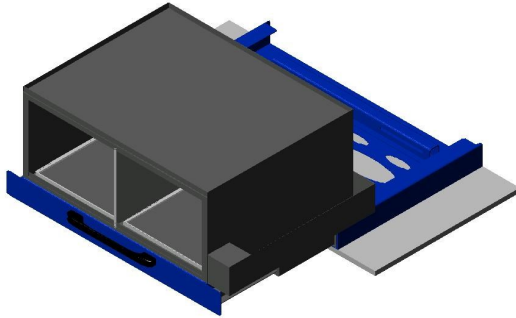

ITS-Basic

1x Grundauszug
Maße: ca. B 900 mm x T 650 mm
2x Sicherungsgurt für Euroboxen
2x Abtropfwanne für Euroboxen

ITS-Regular

- 1x Grundauszug**
Maße: ca. B 900 mm x T 650 mm
- 2x Abtropfwanne für Euroboxen**
- 1x Seitliche Wanne**
Maße: ca. B 100 mm x T 650 mm
+ Stellfläche für Feuerlöscher
- 1x Überbau für zwei Euroboxen**
- 1x Schublade**
- 1x Abdeckung mit Rahmen**

ITS-Premium

1x Grundauszug

Maße: ca. B 900 mm x T 650 mm

2x Abtropfwanne für Euroboxen

1x Seitliche Wanne

Maße: ca. B 100 mm x T 650 mm

+ Stellfläche für Feuerlöscher

1x Überbau für eine flache Eurobox und eine hohe Eurobox

1x Schublade

1x Abdeckung mit Rahmen

ITS-Secure

- 1x Große Schublade**
- 1x Überbau für flache Euroboxen**
Maße: ca. B 900 mm x T 610 mm x H 300 mm
- 2x Abtropfwanne für Euroboxen**
- 1x Abdeckung mit Rahmen**